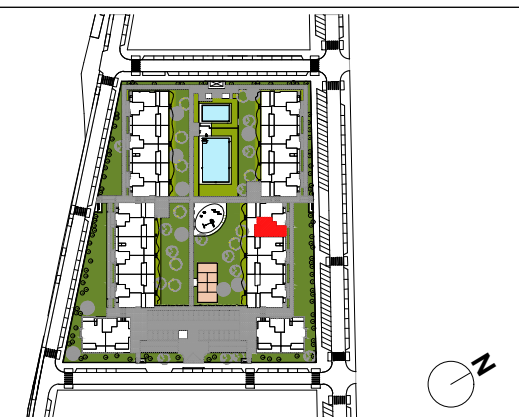

**Parcela B3 Sector La Cizaña.
Torremolinos, Málaga.**

**VIVIENDA B
PORTAL 4
PLANTA PRIMERA**

SUPERFICIES APROXIMADAS m²

SUP. ÚTIL	89
SUP. CONST. CON P.P. Z.C.	122
SUP. ÚTIL TERRAZA CUB.	12
SUP. ÚTIL TERRAZA DESCUB.	1.7