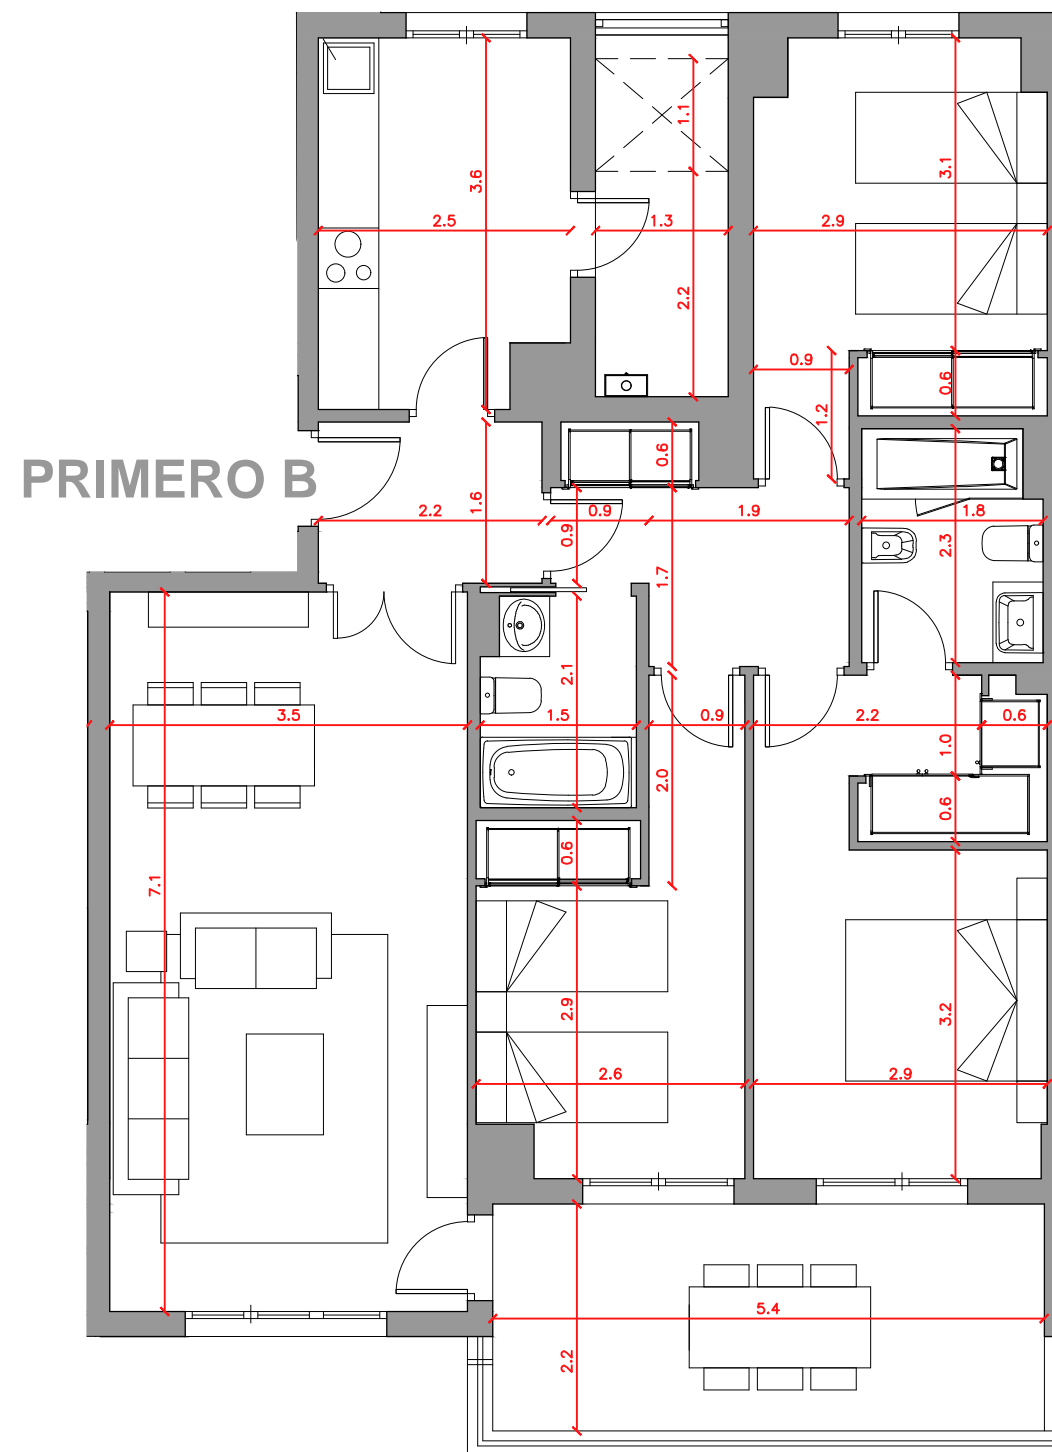

**Parcela B3 Sector La Cizaña.
Torremolinos, Málaga.**

**VIVIENDA B
PORTAL 4
PLANTA PRIMERA**

SUPERFICIES APROXIMADAS m²

SUP. ÚTIL	89
SUP. CONST. CON P.P. Z.C.	122
SUP. ÚTIL TERRAZA CUB.	12
SUP. ÚTIL TERRAZA DESCUB.	1.7

PRIMERO B