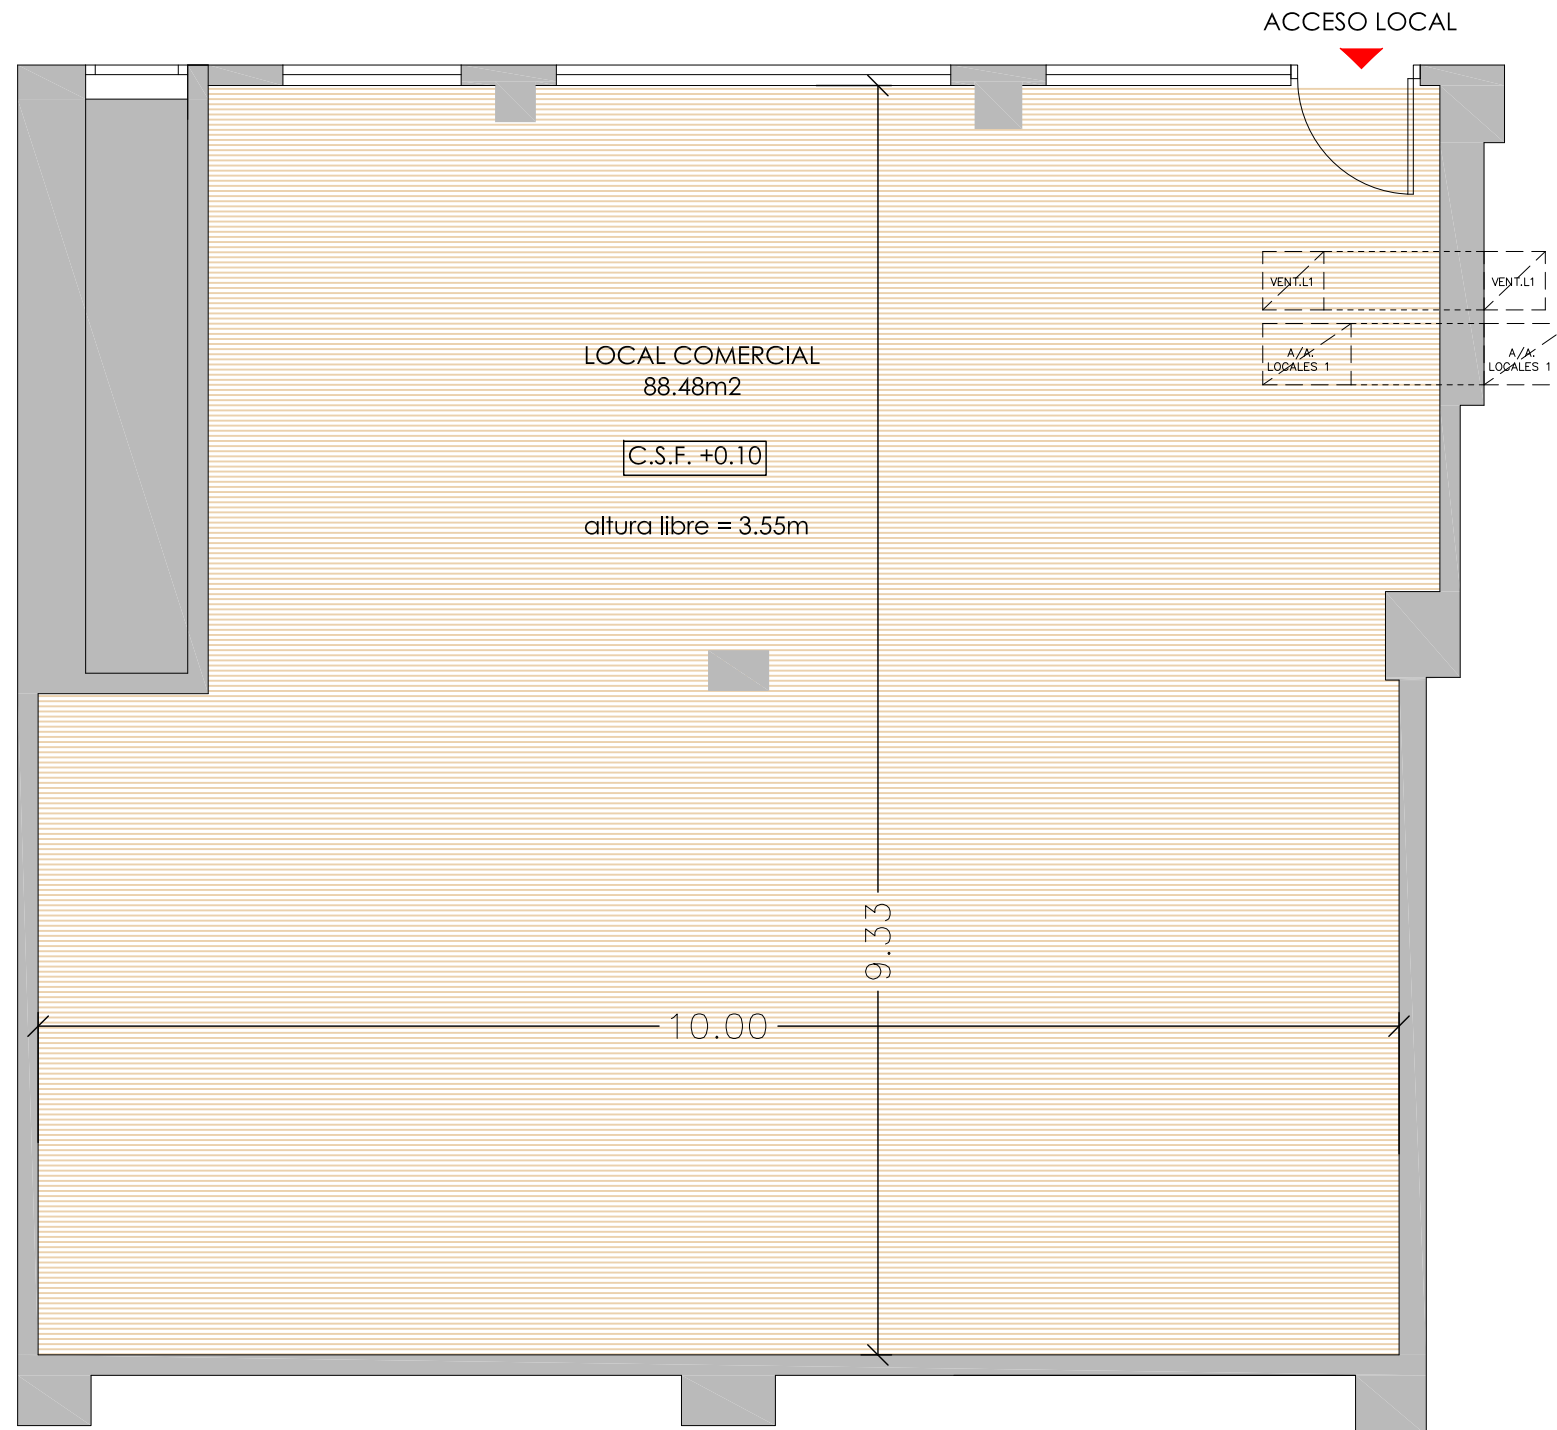

## Local Comercial

Superficie Útil Total	88.48 m <sup>2</sup>
Superficie Construida	94.26 m <sup>2</sup>